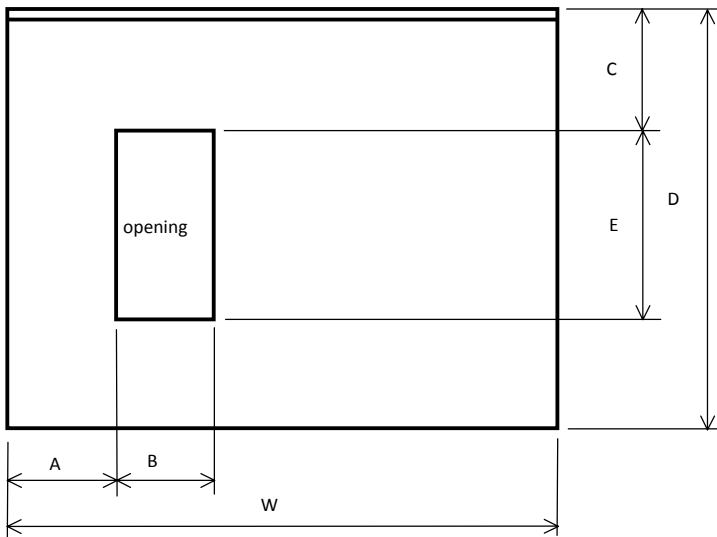

Hoshizaki Ice Maker Adaptors

5/24/2012

Model Number	W (")	D (")	A (")	B (")	C (")	E (")	Adaptor for Cornelius ED 250**	Adaptor for Cornelius ED 300**	Adaptor for Multiplex S 250M	Adaptor for Multiplex MII-302***
KMD-410MAH	22	24	2.6	14.1	6.8	14.8	629096785-B 629096791-G	629096786-B	SL25-5031609	N/A
KMD-450MAH	30	24	1.4	22.4	3.9	18	629083101-B 629083102-G	08027-B 08030-G	SL36-020001311	N1 - 5003339 SL3 - 5003674 CL12 - 020000306
KM-515MAH	22	27.4	9.6	9	2	21	629087001-SS	629087004-SS	SL25-5031609	N/A
KM-600MAH	22	27.4	9.6	9	2	21	629087001-SS	629087004-SS	SL25-5031609	N/A
KML-631MAH	30	27.4	7.8	7.8	9.7	15.5	629087001-SS	629087004-SS	SL36-020001311	N1 - 5003339 SL3 - 5003674 CL12 - 020000306
KMD-850MAH	30	24.5	5.8	13.6	3.7	19.9	629083101-B 629083102-G	08027-B 08030-G	SL36-020001311	N1 - 5003339 SL3 - 5003674 CL12 - 020000306
KMS-822MLH	22	24.5	5.8	13.6	3.7	19.9	629096785-B 629096791-G	629096786-B	SL25-5031609	N/A
KMS-830MLH	30	16.5	2.3	24.6	0.7	13.2	N/A	N/A	N/A	N/A
KM-901MAH	30	27.4	9.6	16.6	2	21	629087001-SS	629087004-SS	SL36-020001311	N1 - 5003339 SL3 - 5003674 CL12 - 020000306
KM-1340MAH	30	27.4	6.6	12.5	5.7	17.5	629087001-SS	629087004-SS	SL36-020001311	N1 - 5003339 SL3 - 5003674 CL12 - 020000306
KM-1601MRH	30	27.4	6.6	12.5	5.7	17.5	629087001-SS	629087004-SS	SL36-020001311	N1 - 5003339 SL3 - 5003674 CL12 - 020000306
KMS-2000MLH	30	24	1.1	21.4	1.5	21.7	629083101-B 629083102-G	08027-B 08030-G	SL36-020001311	N1 - 5003339 SL3 - 5003674 CL12 - 020000306
KMS-1000MLH*	22	18	1	12	1	4.7	N/A	N/A	N/A	N/A

front of unit

*Dimensions not finalized

**SS= stainless steel manual fill lid

**B = black manual fill lid

**G = gray manual fill lid

***All three parts are required